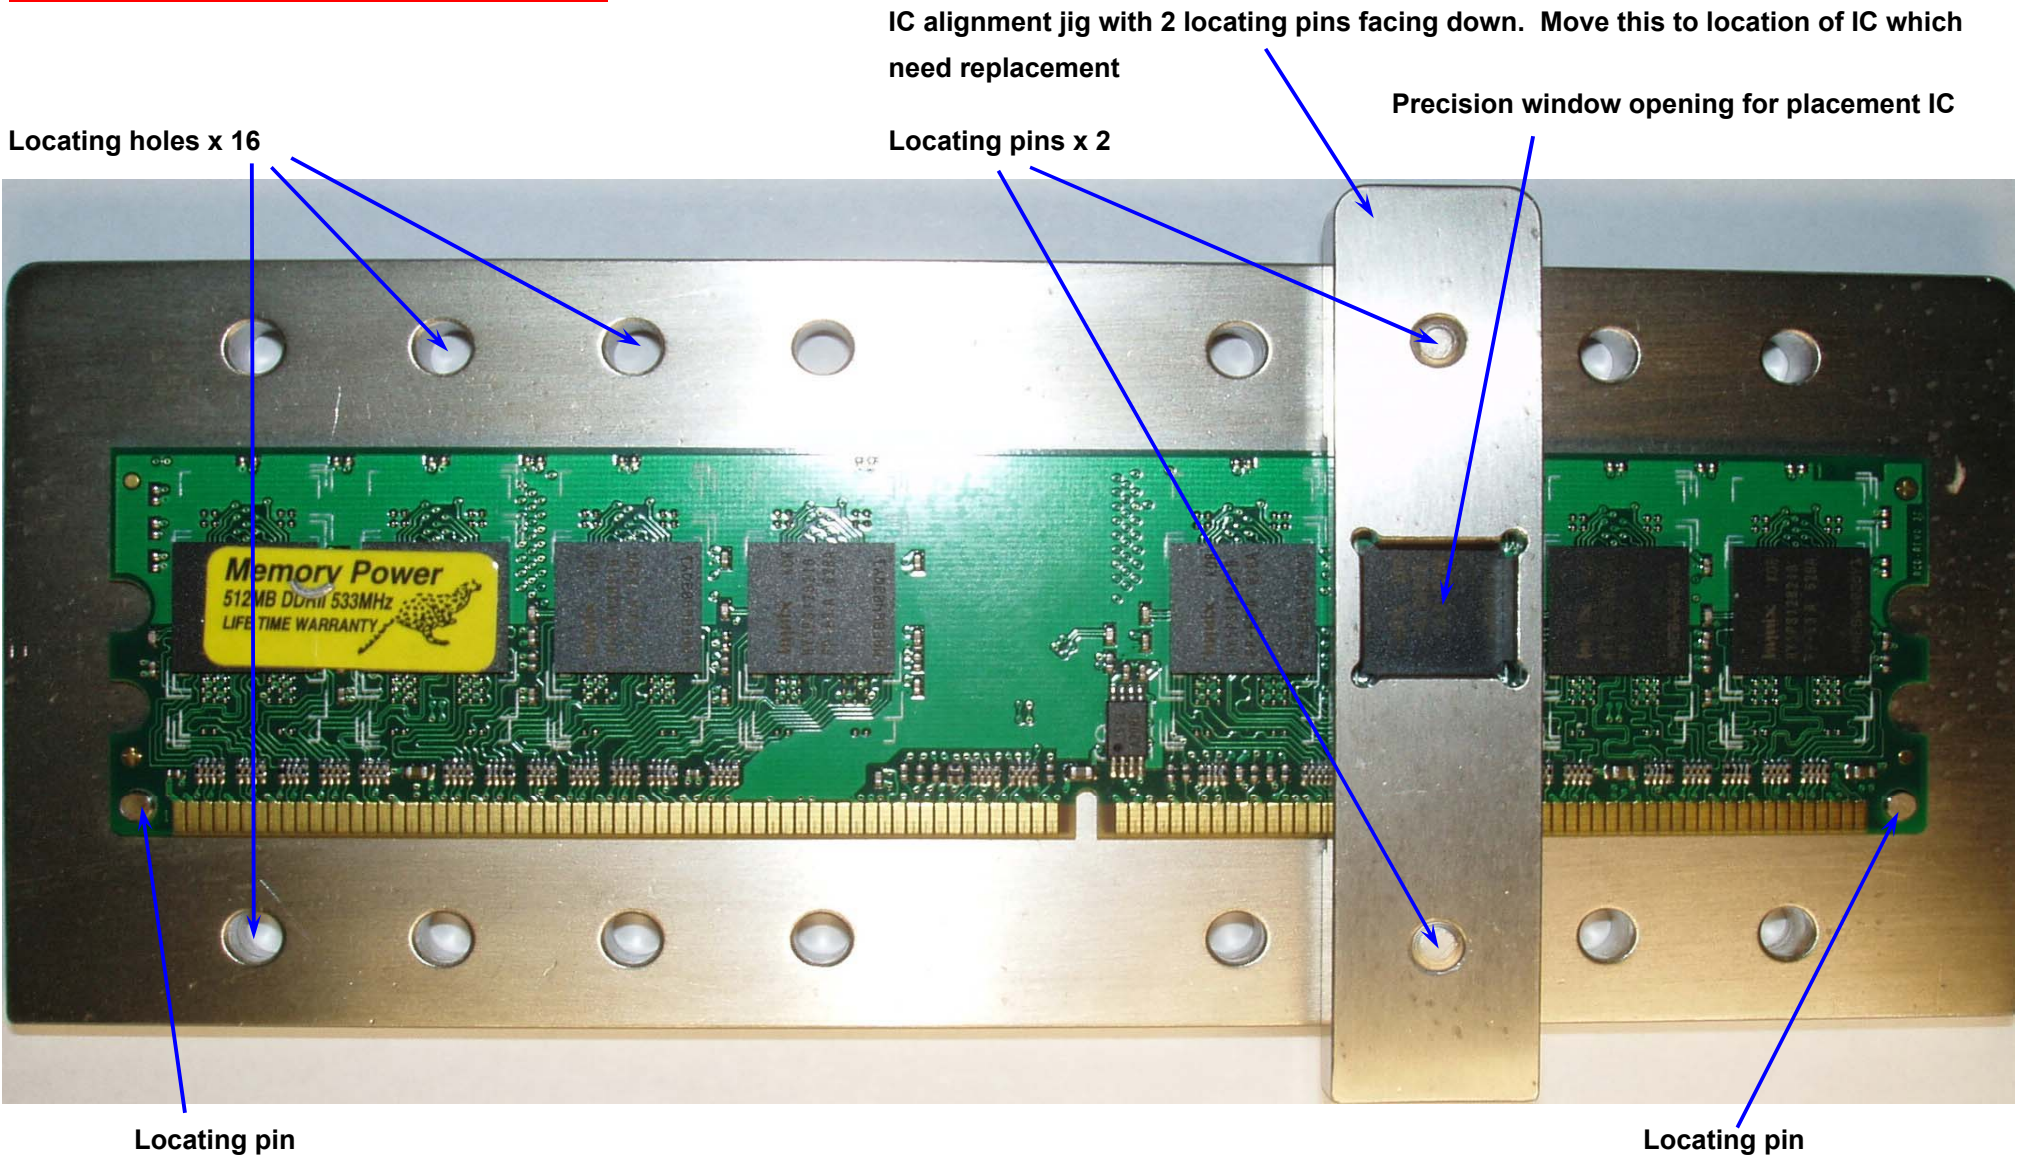

JIG FOR REPLACEMENT OF IC

13.01.2007

AVI PRECISION ENGINEERING PTE LTD

1 KALLANG SECTOR #04-03 SINGAPORE 349276 TEL: 65 67483866 FAX: 65 67484810
E-MAIL: avipre@avipre.com.sg, avipre@avipre.com WEBSITE: www.avipre.com
COMPANY REG NO: 199300584 M SKYPE: avipre